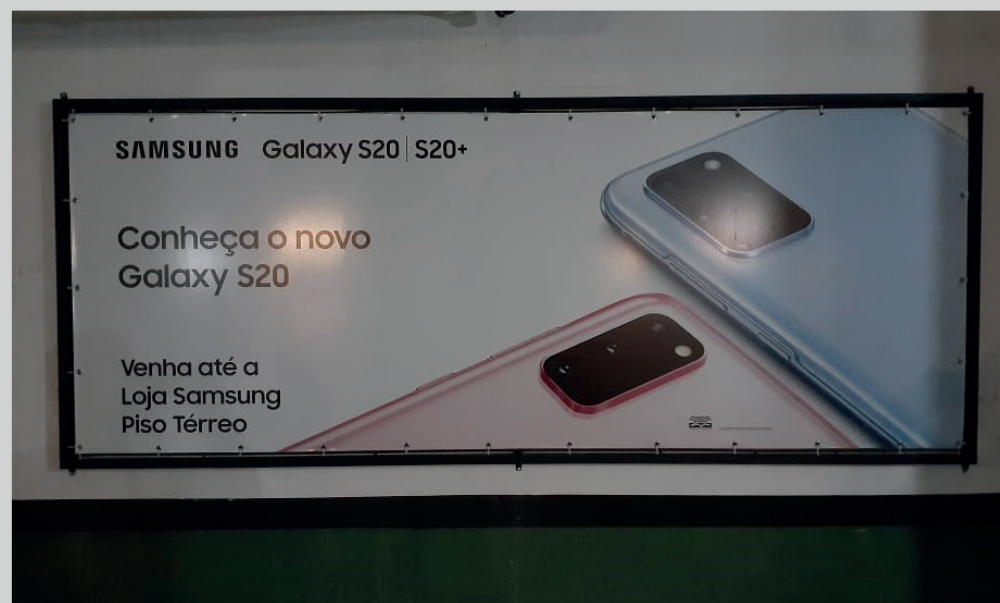

PILAR ENTRADA E SAÍDA ESTACIONAMENTO

Medidas: 0,80m x 1,20m

Impressão: em lona

Valor mensal: R\$ 900,00 (2 pontos)

ESTACIONAMENTO CURVA 2 E 3 | S2

Medidas: 3,00m x 1,20m cada

Impressão: em lona (2,88m x 1,08m cada)