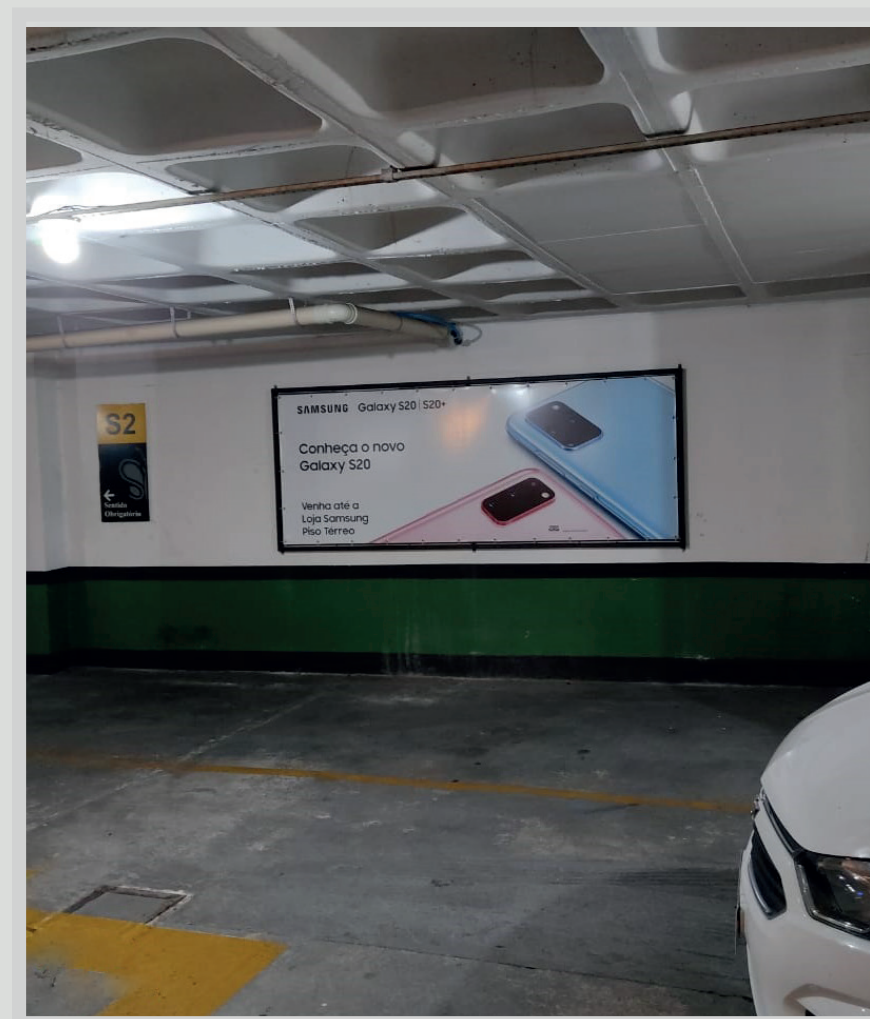

Medidas: 2,70m x 1,10m

Impressão: digital em adesivo

Valor mensal: R\$ 1.200,00

Shopping Center
Bento Gonçalves

NICHOS ENTRADA ESTACIONAMENTO S1

Medidas: 1,03m x 1,93m cada

Impressão: em lona

Valor mensal: R\$ 300,00 cada

PILAR ENTRADA E SAÍDA ESTACIONAMENTO

Medidas: 0,80m x 1,20m

Impressão: em lona

Valor mensal: R\$ 900,00 (2 pontos)

ESTACIONAMENTO CURVA 2 E 3 | S2

Medidas: 3,00m x 1,20m cada

Impressão: em lona (2,88m x 1,08m cada)